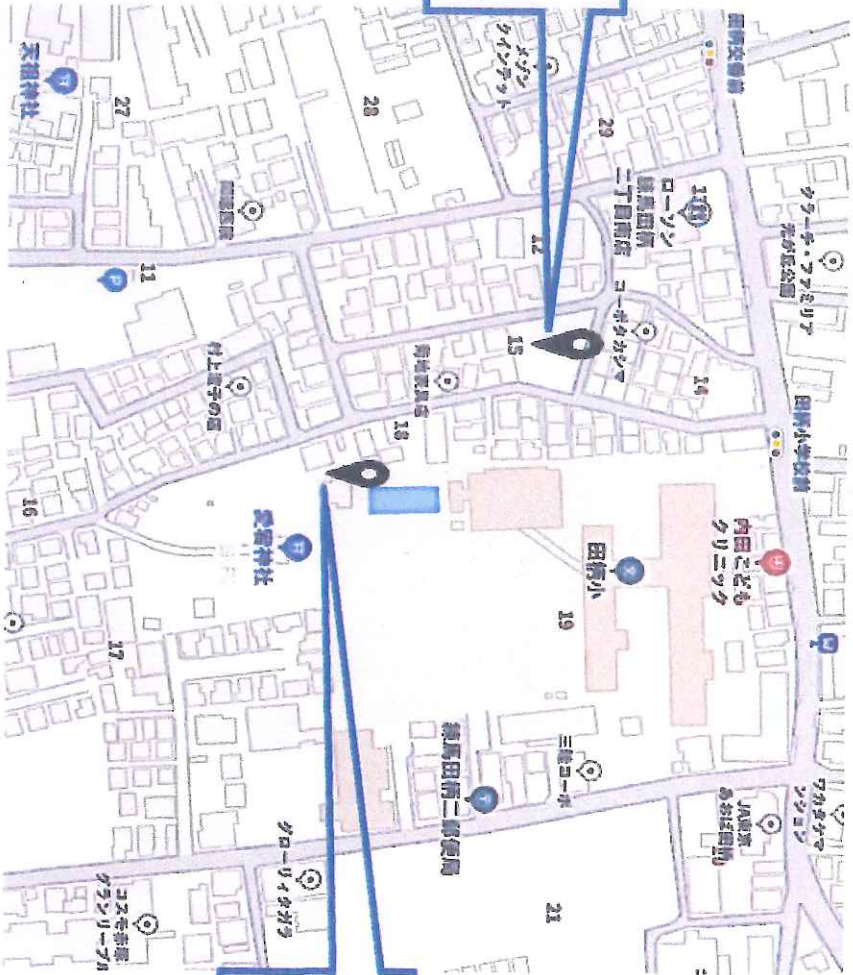

ルパンプラン5  
駐車場No.10・11  
(練馬区田柄2-15-8)

田柄町水道利用組合  
練馬区田柄2-8-2  
☎ 03-3939-1682